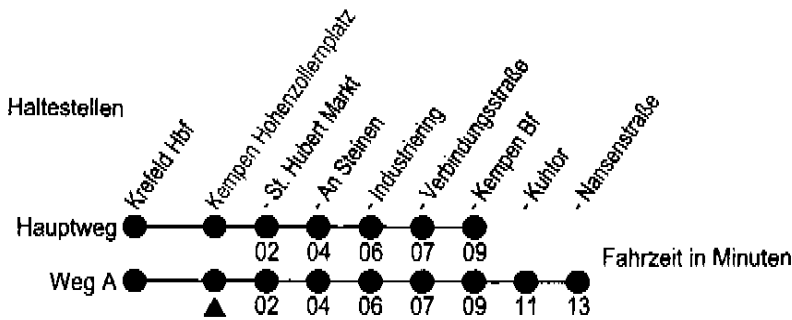

# 069

Richtung: Krefeld Hbf

Uhr	montags - freitags
5	28 <sup>A</sup>
6	01 31
7	01 31 36 <sup>B</sup>
8	01 31
9	31
10	31
11	31
12	31
13	06 <sup>B</sup> 31 33 <sup>B</sup>
14	31 <sup>B</sup> 31 <sup>C</sup>
15	31
16	31
17	31 <sup>A</sup>
18	31 <sup>A</sup>
19	31 <sup>A</sup> 58 <sup>A</sup>
20	58 <sup>A</sup>
21	58 <sup>A</sup>

Uhr	samstags
5	02 <sup>A</sup>
6	02 <sup>A</sup>
7	02 <sup>A</sup>
8	02 <sup>A</sup>
9	02 <sup>A</sup>
10	02 <sup>A</sup>
11	02 <sup>A</sup>
12	02 <sup>A</sup>
13	02 <sup>A</sup>
14	02 <sup>A</sup>
15	02 <sup>A</sup>
16	02 <sup>A</sup>
17	02 <sup>A</sup>
18	12 <sup>A</sup>
20	12 <sup>A</sup>
22	12 <sup>A</sup>

Uhr	sonn- und feiertags
10	09 <sup>A</sup>
12	09 <sup>A</sup>
14	09 <sup>A</sup>
16	09 <sup>A</sup>
18	09 <sup>A</sup>
20	09 <sup>A</sup>

Fahrten ohne Wegangabe nehmen den Hauptweg A=fährt Weg A B=nur an Schultagen C=nur an schulfreien Tagen D=bis Krefeld Reepenweg S'zentrum

## Richtung: Kempen Nansenstraße

Uhr montags - freitags		Uhr samstags		Uhr sonn- und feiertags	
4	49				
5	49	5	49		
6	19 49	6	49		
7	19 31 <sup>B</sup> <sub>A</sub> 49	7	49		
8	19 49	8	49		
9	49	9	49	9	35
10	49	10	49		
11	49	11	49	11	35
12	49	12	49		
13	12 <sup>B</sup> <sub>C</sub> 38 <sup>B</sup> <sub>A</sub> 49	13	49	13	35
14	49	14	49		
15	49	15	49	15	35
16	09 <sup>B</sup> <sub>A</sub> 49	16	49		
17	49	17	43	17	35
18	49				
19	49	19	41	19	35
20	49				
21	49	21	41		
22	49				
23	49	23	41		