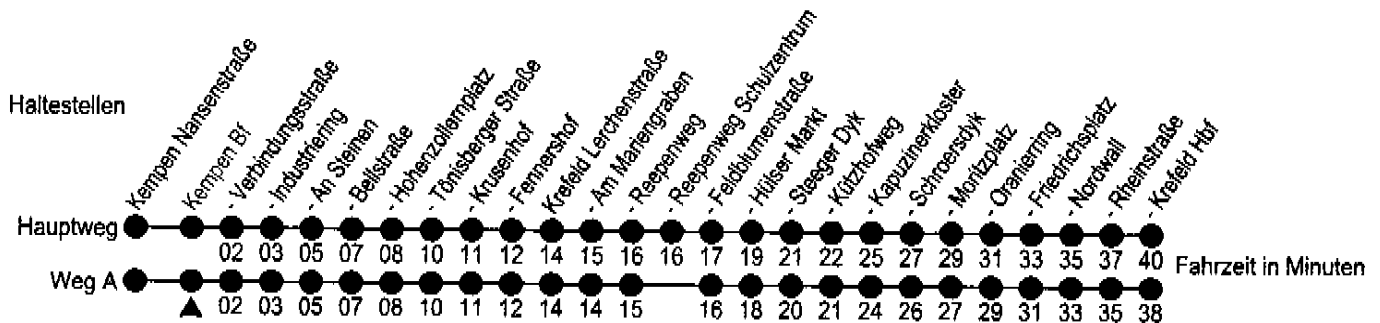

# 069

Richtung: Krefeld Hbf

Uhr	montags - freitags
5	28 <sup>A</sup>
6	01 31
7	01 31 36 <sup>B</sup>
8	01 31
9	31
10	31
11	31
12	31
13	06 <sup>B</sup> 31 33 <sup>B</sup>
14	31 <sup>B</sup> 31 <sup>C</sup>
15	31
16	31
17	31 <sup>A</sup>
18	31 <sup>A</sup>
19	31 <sup>A</sup> 58 <sup>A</sup>
20	58 <sup>A</sup>
21	58 <sup>A</sup>

Uhr	samstags
5	02 <sup>A</sup>
6	02 <sup>A</sup>
7	02 <sup>A</sup>
8	02 <sup>A</sup>
9	02 <sup>A</sup>
10	02 <sup>A</sup>
11	02 <sup>A</sup>
12	02 <sup>A</sup>
13	02 <sup>A</sup>
14	02 <sup>A</sup>
15	02 <sup>A</sup>
16	02 <sup>A</sup>
17	02 <sup>A</sup>
18	12 <sup>A</sup>
20	12 <sup>A</sup>
22	12 <sup>A</sup>

Uhr	sonn- und feiertags
10	09 <sup>A</sup>
12	09 <sup>A</sup>
14	09 <sup>A</sup>
16	09 <sup>A</sup>
18	09 <sup>A</sup>
20	09 <sup>A</sup>

Fahrten ohne Wegangabe nehmen den Hauptweg A=fährt Weg A B=nur an Schultagen C=nur an schulfreien Tagen D=bis Krefeld Reepenweg S'zentrum

## Richtung: Kempen Nansenstraße

Uhr montags - freitags		Uhr samstags		Uhr sonn- und feiertags	
4	49				
5	49	5	49		
6	19 49	6	49		
7	19 31 <sup>B</sup> <sub>A</sub> 49	7	49		
8	19 49	8	49		
9	49	9	49	9	35
10	49	10	49		
11	49	11	49	11	35
12	49	12	49		
13	12 <sup>B</sup> <sub>C</sub> 38 <sup>B</sup> <sub>A</sub> 49	13	49	13	35
14	49	14	49		
15	49	15	49	15	35
16	09 <sup>B</sup> <sub>A</sub> 49	16	49		
17	49	17	43	17	35
18	49				
19	49	19	41	19	35
20	49				
21	49	21	41		
22	49				
23	49	23	41		